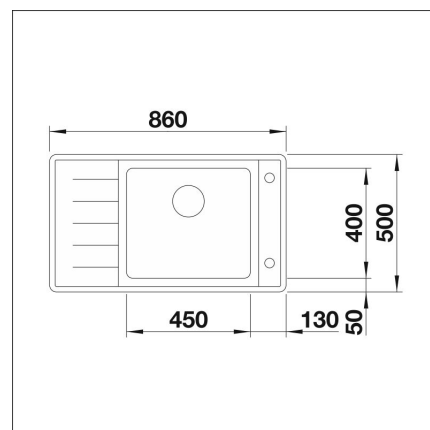

Toimitussisältö

- BLANCO rst-allas
- rst-vihanneskulho
- pohjaventtiilistö kaukosäädöllä
- kotimainen Prevox Smartloc vesilukko

Ladattava aineisto

- Prevox Smartloc asennusohje
- Altaan asennus- ja käyttöohje
- Huolto- ja hoito-ohje
- Materiaalitieto
- Upotusaukkotiedot
- Vaatimustenmukaisuusvakuutus
- InFino pohjaventtiilistö
- Tuotteen esittelyvideo

Suosittelavat lisätarvikkeet

LAPETEK LINO-SA

Lue lisää >>