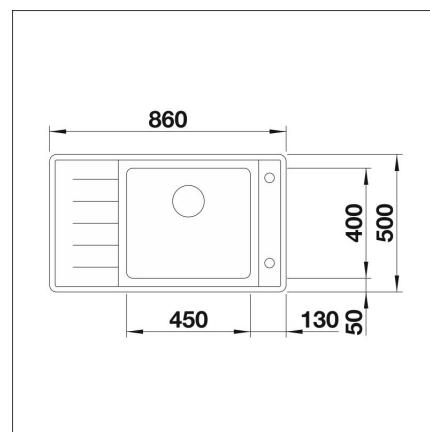

Toimitussisältö

- BLANCO rst-allas
- rst-vihanneskulho
- pohjaventtiilistö kaukosäädöllä
- kotimainen Prevox Smartloc vesilukko

Ladattava aineisto

- Altaan asennus- ja käyttöohje
- Prevox Smartloc asennusohje
- Huolto- ja hoito-ohje
- Materiaalitietoa
- Upotusaukkotiedot
- Vaatimustenmukaisuusvakuutus
- InFino pohjaventtiilistö

Suosittelavat lisätarvikkeet

LAPETEK LINO-SA

[Lue lisää >>](#)