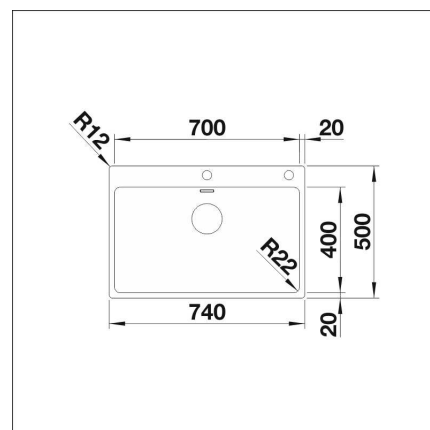

Toimitussisältö

- BLANCO rst-allas
- pohjaventtiilistö kaukosäädöllä
- kotimainen Prevex Smartloc vesilukko

Ladattava aineisto

- Prevex Smartloc asennusohje
- Altaan asennus- ja käyttöohje
- Huolto- ja hoito-ohje
- Materiaalitieto
- Uputusaukkotiedot
- Vaatimustenmukaisuusvakuutus
- InFino pohjaventtiilistö
- Tuotteen esittelyvideo

Suosittelavat lisätarvikkeet

BLANCO DeepClean

[Lue lisää >>](#)

Blanco DailyClean+

[Lue lisää >>](#)

Monitoimikiskot

[Lue lisää >>](#)

Vihanneskulho

[Lue lisää >>](#)

Leikkuulauta

[Lue lisää >>](#)