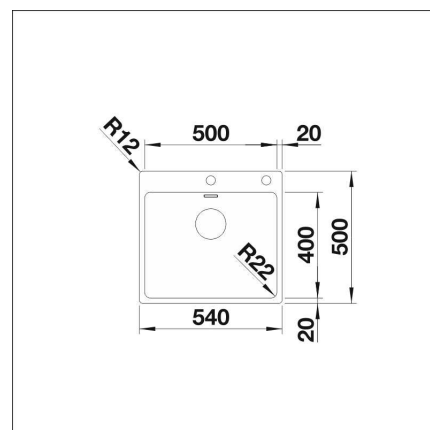

BLANCO ANDANO 500-IFA

Ruostumaton teräs 18/10

Tuotekoodi 10633IFA

Tuotekuvaus

Korkealaatuinen rst-allas high end -segmentissä monenlaiseen keittiöön. Altaiden valmistuksessa on hyödynnetty uusinta valmistustekniikkaa, jolla saadaan tyylikäs ja käytännöllinen allasmuotoilu (R22mm). Huolellinen viimeistely ja laatu on nähtävissä mm. ainutlaatuisessa InFino pohjaventtiilissä ja tyylikkäässä CoverFlow-ylivuodossa.

INFINO

Tekniset tiedot

- Allaskaapin minimileveys: 60 cm
- Allasmateriaali: ruostumaton teräs
- Altaan kiinnitystapa: Huullettava, Päältä upotettava
- Pohjaventtiili: 3,5" InFino kaukosäädöllä
- Pääaltaan syvyys: 190 mm

Toimitussisältö

- BLANCO rst-allas
- pohjaventtiilistö kaukosäädöllä
- kotimainen Prevex Smartloc vesilukko

Ladattava aineisto

- Prevex Smartloc asennusohje
- Altaan asennus- ja käyttöohje
- Huolto- ja hoito-ohje
- Materiaalitietoa
- Uputusaukkotiedot
- Vaatimustenmukaisuusvakuutus
- InFino pohjaventtiilistö
- Tuotteen esittelyvideo

Suosittelavat lisätarvikkeet

BLANCO DeepClean

[Lue lisää >>](#)

Blanco DailyClean+

[Lue lisää >>](#)

Monitoimikiskot

[Lue lisää >>](#)

Vihanneskulho

[Lue lisää >>](#)

Leikkuulauta

[Lue lisää >>](#)