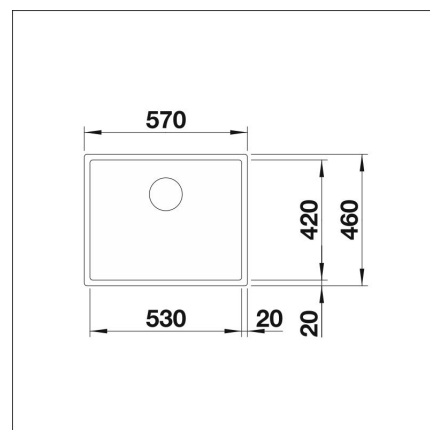

INFINO

**Tekniset tiedot**

- Allaskaapin minimileveys: 60 cm
- Altaan kiinnitystapa: Alta kiinnitettävä
- Pohjaventtiili: 3,5" InFino ei kaukosäätöä
- Pääaltaan syvyys: 190 mm

**Toimitussisältö**

- BLANCO rst-allas
- pohjaventtiilistö
- kotimainen Prevox Smartloc vesilukko