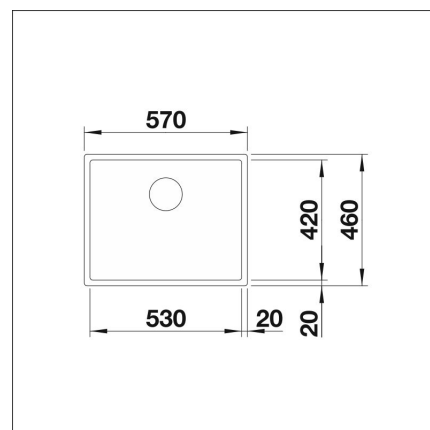

INFINO

Tekniset tiedot

- Allaskaapin minimileveys: 60 cm
- Altaan kiinnitystapa: Huullettava
- Pohjaventtiili: 3,5" InFino ei kaukosäätöä
- Pääaltaan syvyys: 190 mm

**Toimitussisältö**

- BLANCO rst-allas
- pohjaventtiilistö
- kotimainen Prevox Smartloc vesilukko