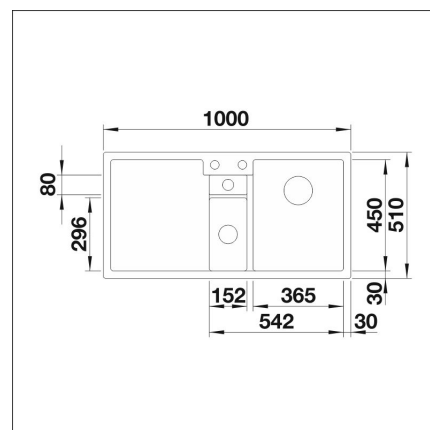

INFINO

Tekniset tiedot

- Allaskaapin minimileveys: 60 cm
- Altaan kiinnitystapa: Päältä upotettava
- Pohjaventtiili: 3,5" InFino kaukosäädöllä
- Pääaltaan syvyys: 190 mm

**Toimitussisältö**

- BLANCO Silgranit allas
- pohjaventtiilistö kaukosäädöllä
- kotimainen Prevox Smartloc vesilukko
- lajittelusanko Collectis 3L