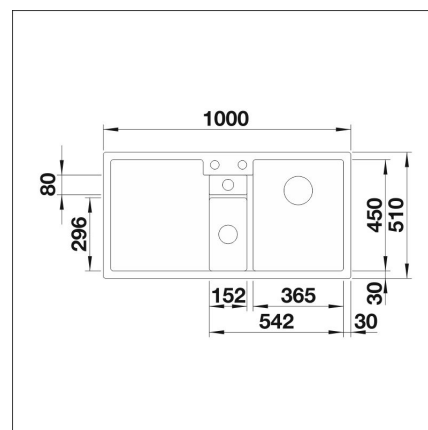

INFINO

Tekniset tiedot

- Allaskaapin minimileveys: 60 cm
- Altaan kiinnitystapa: Päältä upotettava
- Pohjaventtiili: 3,5" InFino kaukosäädöllä
- Pääaltaan syvyys: 190 mm

**Toimitussisältö**

- BLANCO Silgranit allas
- pohjaventtiilistö kaukosäädöllä
- kotimainen Prevox Smartloc vesilukko
- lajittelusanko Collectis 3L