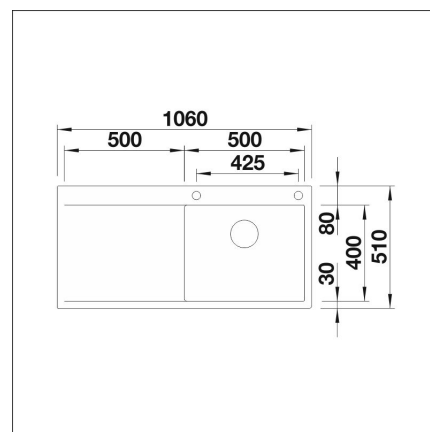

Toimitussisältö

- BLANCO rst-allas
- pohjaventtiilistö
- kotimainen Prevox Smartloc vesilukko

Ladattava aineisto

- Prevox Smartloc asennusohje
- Altaan asennus- ja käyttöohje
- Huolto- ja hoito-ohje
- Materiaalitietoa
- Uputusaukkotiedot
- InFino pohjaventtiilistö
- InFino esittelyvideo

Suosittelavat lisätarvikkeet

BLANCO DeepClean
Lue lisää >>

Blanco DailyClean+
Lue lisää >>

Leikkuulauta
Lue lisää >>

Leikkuulauta
Lue lisää >>

LATO
Lue lisää >>