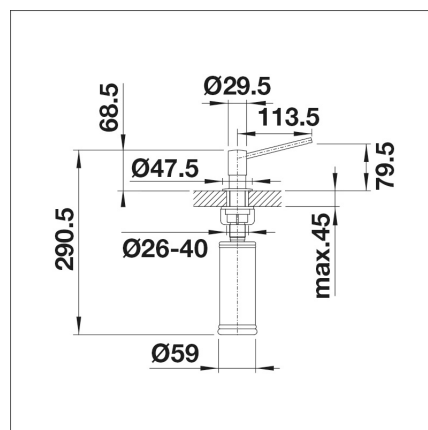

PESUAINENNOSTELIJA

(Torre) rst optik

Tuotekoodi 1024E

Tuotekuvaus

Paikoilleen kiinnitetyt pesuaineannostelijat ovat tehokas ja helppokäyttöinen apu tiskialtaalla työskentelyyn. Kiireisessä keittiössä yksinkertaiset ja käytännölliset ratkaisut ovat pelastus, sillä ruoanlaiton ja muiden keittiöaskareiden lomassa on usein oltava nopea ja tehtävä useita asioita samanaikaisesti. Yhdellä kädellä käytettävä pesuaineannostelija tekee arjen keittiöaskareista helpompia viemättä tilaa altaan reunalta.

Tekniset tiedot

- Hanan väri: Rst

Toimitussisältö

- BLANCO pesuaineannostelija

Ladattava aineisto

- Huolto- ja hoito-ohje

Suosittelavat lisätarvikkeet