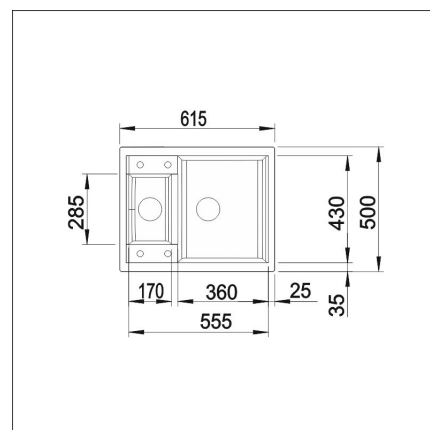

BLANCO METRA 6

Silgranit coffee

Tuotekoodi 101604

Tuotekuvaus

Moderni, käytännöllinen allas suoraviivaisella muotoilulla. Allas on kokoonsa nähden erittäin tilava ja altaan viimeistely on huippuluokkaa. Materiaalina BLANCON kehittämä ainutlaatuinen, lähes naarmuuntumaton SILGRANIT-kivimassa, joka kestää hyvin kuumuutta, säilyttää värinsä ja on helppo puhdistaa. Patenteilla suojatussa SILGRANIT-materiaalissa yhdistyvät helppohoitoisuus, käytännöllisyys ja kestävyys.

Tekniset tiedot

- Allaskaapin minimileveys: 60 cm
- Allasmateriaali: kivikomposiitti
- Altaan kiinnitystapa: Päältä upotettava
- Pohjaventtiili: 3,5" roskasihti kaukosäädöllä
- Pääaltaan syvyys: 190 mm

Toimitussisältö

- BLANCO Silgranit allas
- pohjaventtiilistö kaukosäädöllä
- kotimainen Prevox Smartloc vesilukko

Ladattava aineisto

- Prevox Smartloc asennusohje
- Altaan asennus- ja käyttöohje
- Huolto- ja hoito-ohje
- Materiaalitieto
- Uputusaukkotiedot
- Vaatimustenmukaisuusvakuutus
- Hanareian teko

Suosittelavat lisätarvikkeet

BLANCO DeepClean
Lue lisää >>

Blanco DailyClean+
Lue lisää >>

Vihanneskulho
Lue lisää >>

Kulmakori
Lue lisää >>

Leikkuulauta
Lue lisää >>