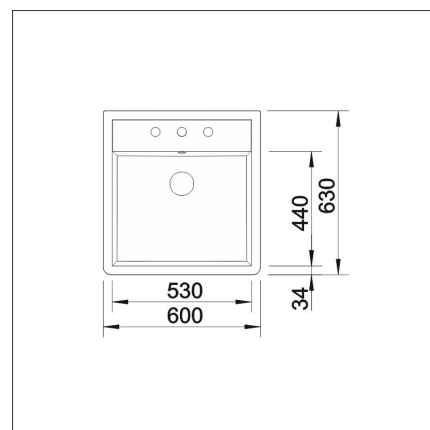

BLANCO PANOR 60

Ceramic kristallinvalkoinen

Tuotekoodi 100015

Tuotekuvaus

Eleganttia ja modernin suoraviivaista muotoilua perinteisestä materiaalista. Allas sopii täydellisesti nykyaikaiseen keittiöön. Erityisen tilava allas helpottaa askareiden hoitamista ja isonkin kattilan huuhtelet siinä helposti. Allasmateriaali on sileä ja hygieninen kivikeramiikka. Kivikeraamiset altaat ovat perinteisiä käsintehtyjä massa-altaita, joiden pinta on erittäin kova ja silkinkiiltävä. Materiaalin paksuuden ansiosta altaat ovat hiljaisia ja miellyttäviä käyttää.

Tekniset tiedot

- Allaskaapin minimileveys: 60 cm
- Allasmateriaali: kivikeramiikka
- Altaan kiinnitystapa: Päältä asennettava
- Altaan väri: Ceramic kristallin valkoinen
- Pohjaventtiili: 3,5" roskasihti ei kaukosäätöä
- Pääaltaan syvyys: 190 mm

Toimitussisältö

- BLANCO kivikeramiikka-allas
- pohjaventtiilistö
- kotimainen Prevox Smartloc vesilukko

Ladattava aineisto

- Altaan asennus- ja käyttöohje
- Prevox Smartloc asennusohje
- Huolto-ohje
- Materiaalitieto
- Upotusaukkotiedot
- Vaatimustenmukaisuusvakuutus

Suosittelavat lisätarvikkeet

Kaukosäätösetti
[Lue lisää >>](#)

CapFlow
[Lue lisää >>](#)

LAPETEK VENTO
[Lue lisää >>](#)

Ceracare
[Lue lisää >>](#)