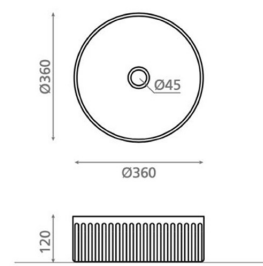

Technical information

- Washbasin material: Porcelain
- Sink installation method: Countertop washbasin
- Washbasin color: Oranssi