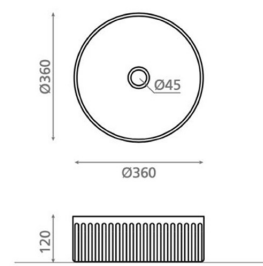

Technical information

- Washbasin material: Porcelain
- Sink installation method: Countertop washbasin
- Washbasin color: Green