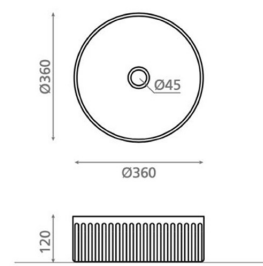

Technical information

- Washbasin material: Porcelain
- Sink installation method: Countertop washbasin
- Washbasin color: Beige