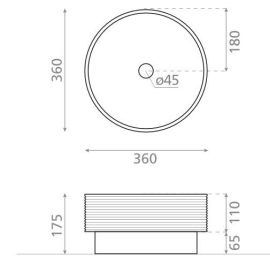

PAPUA B BEIGE

stone beige 360x360x175 mm

Product code 8611**Product description****Technical information**

- Sink installation method: Freestanding
- Color: Beige

**Delivery content**

- sink

**Downloads**

- Assembling instruction
- Huolto- ja hoito-ohje