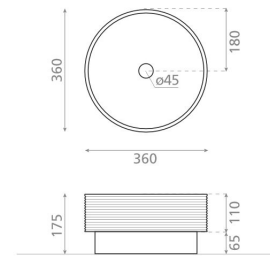

PAPUA A DORENG

stone grey 360x360x175 mm

Product code 8610**Product description****Technical information**

- Sink installation method: Freestanding
- Color: Grey

**Delivery content**

- sink

**Downloads**

- Assembling instruction
- Huolto- ja hoito-ohje