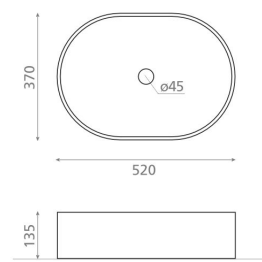

**MORELLA OVAL**

stone beige 370x520x135 mm

**Product code 8608****Product description****Technical information**

- Sink installation method: Freestanding
- Color: Beige

8608

**Delivery content**

- sink

**Downloads**