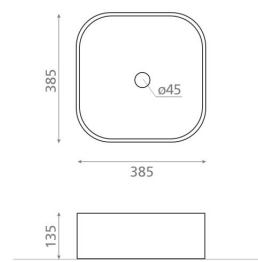

MORELLA CUADRADO

stone beige 385x385x135 mm

Product code 8607**Product description****Technical information**

- Sink installation method: Freestanding
- Color: Beige

**Delivery content**

- sink

**Downloads**