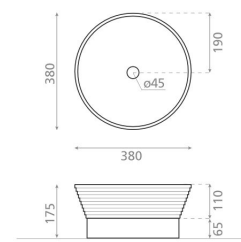

MIMIKA DORENG

stone grey 380x380x175 mm

Product code 8603**Product description****Technical information**

- Sink installation method: Freestanding
- Color: Grey

**Delivery content**

- sink

**Downloads**

- Assembling instruction
- Huolto- ja hoito-ohje