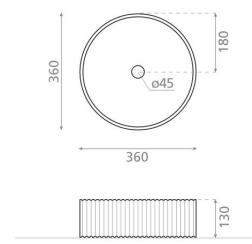

MAPPI C DORENG

stone grey 360x360x130 mm

Product code 8601**Product description****Technical information**

- Sink installation method: Freestanding
- Color: Grey

**Delivery content**

- sink

**Downloads**

- Assembling instruction
- Huolto- ja hoito-ohje