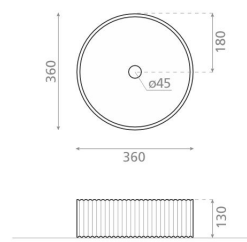

MAPPI C BEIGE

stone beige 360x360x130 mm

Product code 8600**Product description****Technical information**

- Sink installation method: Freestanding
- Color: Beige

**Delivery content**

- sink

**Downloads**

- Assembling instruction
- Huolto- ja hoito-ohje