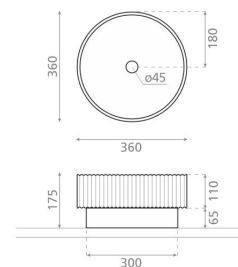

MAPPI BEIGE

stone beige 360x360x175 mm

Product code 8598**Product description****Technical information**

- Sink installation method: Freestanding
- Color: Beige

**Delivery content**

- sink

**Downloads**

- Assembling instruction
- Huolto- ja hoito-ohje