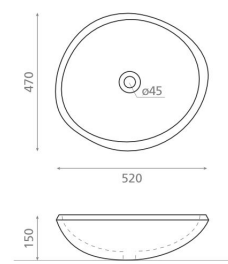

RIO

stone grey 470x520x150 mm

Product code 8319**Product description****Technical information**

- Sink installation method: Freestanding
- Color: Grey

**Delivery content**

- sink

**Downloads**

- Assembling instruction
- Huolto- ja hoito-ohje