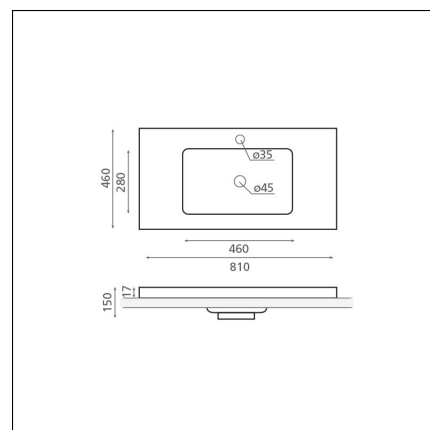

## LIEBANA 80

porcelain white 810x460x150 mm

### Technical information

- Material: posliini
- Sink installation method: Inset
- Color: White