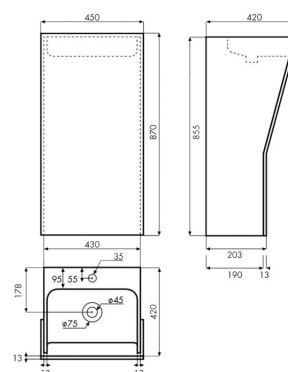

## VENETO

solid surface white 450x417x870 mm

### Delivery content

- sink