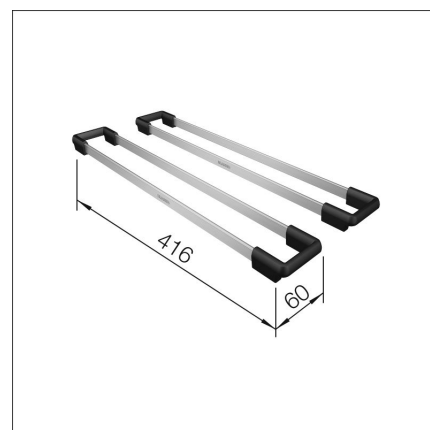

## SET TOP-RAILS

(for 400 mm sinks) (2 pieces)

**Product code 418851**

**Product description**

**Technical information**

**Delivery content**

- 2 x top-rails

**Downloads**