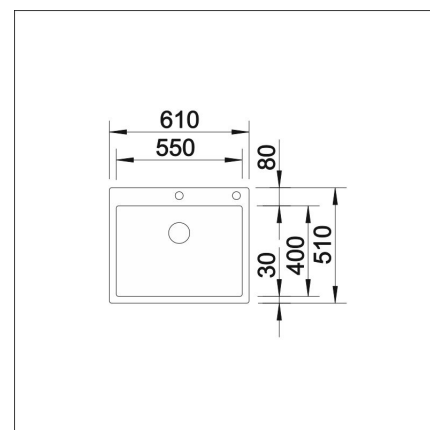

BLANCO CLARON 550-IFA

Stainless steel 18/10

Product code 3380IFA

Product description

BLANCO STEELAERT

INFINO

Blanco SteelArt product range covers a broad range of high class and carefully thought sinks made of stainless steel. Every sink is made individually with high expertise and the newest production technology have been used.

Technical information

- Sink cabin min. length: 60 cm
- Material: ruostumaton teräs
- Sink installation method: Huullettava, Päältä asennettava
- Waste: 3,5" basket strainer pop-up
- Depth of main sink: 190 mm

Delivery content

- BLANCO stainless steel sink
- bottom valve system
- domestic Prevox Smartloc water trap

Downloads

- Prevox Smartloc instructions
- Assembling instruction
- Huolto- ja hoito-ohje
- Material information
- Cutout dimensions
- Declaration of conformity
- InFino waste
- InFino video

Recommended accessories

BLANCO DeepClean

[Read more >>](#)

Blanco DailyClean+

[Read more >>](#)

Colander

[Read more >>](#)

Set top-rails

[Read more >>](#)

Cutting board

[Read more >>](#)