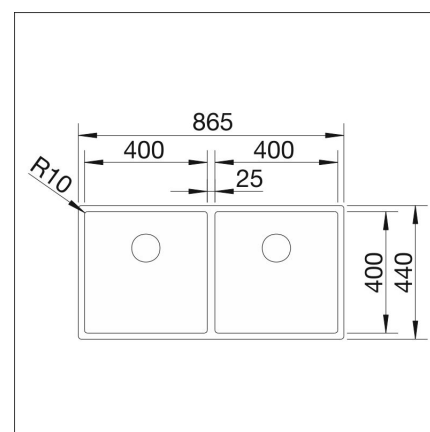

Delivery content

- BLANCO stainless steel sink
- bottom valve system
- domestic Prevox Smartloc water trap

Downloads

- Prevox Smartloc instructions
- Assembling instruction
- Huolto- ja hoito-ohje
- Material information
- Cutout dimensions
- Declaration of conformity
- InFino waste
- InFino video

Recommended accessories

BLANCO DeepClean
Read more >>

Blanco DailyClean+
Read more >>

Colander
Read more >>

Set top-rails
Read more >>

Cutting board
Read more >>