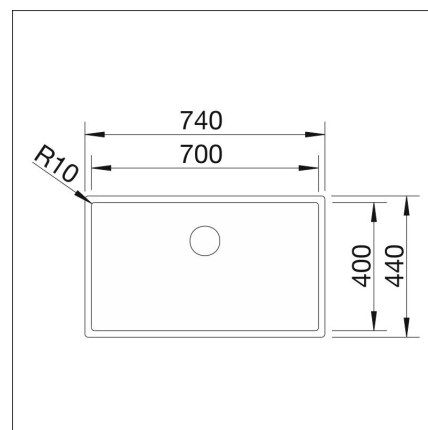

Delivery content

- BLANCO stainless steel sink
- bottom valve system
- domestic Prevx Smartloc water trap

Downloads

- Assembling instruction
- Prevx Smartloc instructions
- Service manual
- Material information
- Cutout dimensions
- Vaatimustenmukaisuusvakuutus
- InFino waste

Recommended accessories

Set top-rails
Read more >>

Cutting board
Read more >>

Cutting board
Read more >>