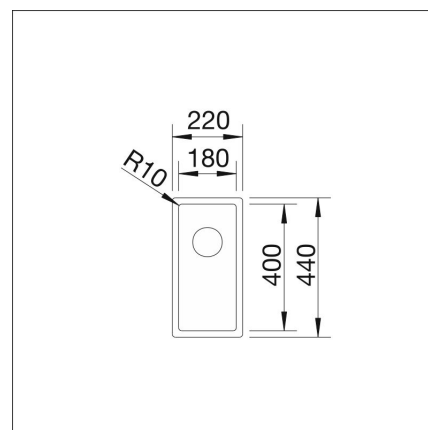

### Technical information

- Sink cabin min. length: 30 cm
- Material: ruostumaton teräs
- Sink installation method: Bottom mounted
- Waste: 3,5" basket strainer InFino no pop-up