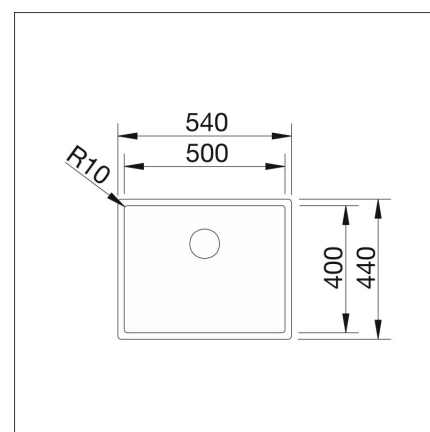

BLANCO CLARON 500-IFN

Stainless steel 18/10

Product code 3373IFN

Product description

BLANCO STEELAERT

INFINO

Blanco SteelArt product range covers a broad range of high class and carefully thought sinks made of stainless steel. Every sink is made individually with high expertise and the newest production technology have been used. The sink has elegant-pure design with no visible base pattern.

Technical information

- Sink cabin min. length: 60 cm
- Material: ruostumaton teräs
- Sink installation method: Huullettava, Päältä asennettava
- Waste: 3,5" basket strainer InFino no pop-up
- Depth of main sink: 190 mm

Delivery content

- BLANCO stainless steel sink
- bottom valve system
- domestic Prevox Smartloc water trap

Downloads

- Assembling instruction
- Prevox Smartloc instructions
- Huolto- ja hoito-ohje
- Material information
- Cutout dimensions
- Vaatimustenmukaisuusvakuutus
- InFino waste

Recommended accessories

Set top-rails
Read more >>

Cutting board
Read more >>

Cutting board
Read more >>