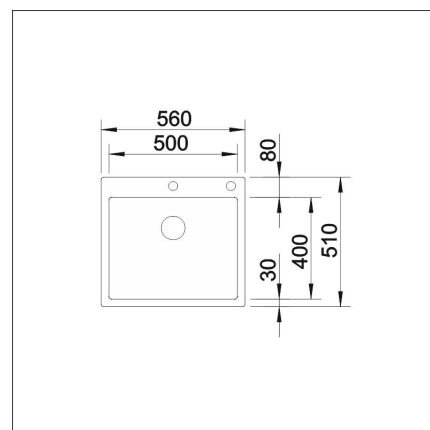

BLANCO CLARON 500-IFA

Stainless steel 18/10

Product code 3373IFA

Product description

BLANCO STEELAERT

INFINO

Blanco SteelArt product range covers a broad range of high class and carefully thought sinks made of stainless steel. Every sink is made individually with high expertise and the newest production technology have been used.

Technical information

- Sink cabin min. length: 60 cm
- Material: ruostumaton teräs
- Sink installation method: Päältä asennettava, Huullettava
- Waste: 3,5" basket strainer pop-up
- Depth of main sink: 190 mm

Delivery content

- BLANCO stainless steel sink
- bottom valve system
- domestic Prevox Smartloc water trap

Downloads

- Prevox Smartloc instructions
- Assembling instruction
- Huolto- ja hoito-ohje
- Material information
- Cutout dimensions
- Declaration of conformity
- InFino waste
- InFino video

Recommended accessories

BLANCO DeepClean
[Read more >>](#)

Blanco DailyClean+
[Read more >>](#)

Colander
[Read more >>](#)

Set top-rails
[Read more >>](#)

Cutting board
[Read more >>](#)