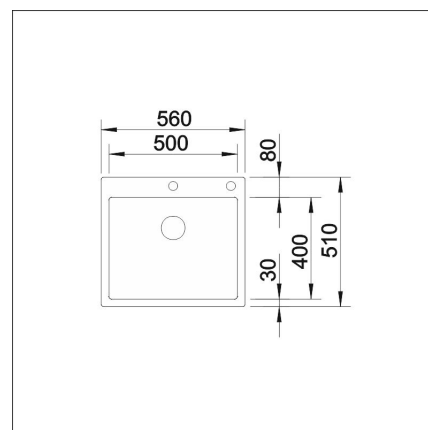

BLANCO CLARON 500-IFA

Stainless steel 18/10

Product code 3373IFA

Product description

BLANCO STEELAERT

INFINO

Blanco SteelArt product range covers a broad range of high class and carefully thought sinks made of stainless steel. Every sink is made individually with high expertise and the newest production technology have been used.

Technical information

- Sink cabin min. length: 60 cm
- Material: ruostumaton teräs
- Sink installation method: Huullettava, Päältä asennettava
- Waste: 3,5" basket strainer pop-up
- Depth of main sink: 190 mm

Delivery content

- BLANCO stainless steel sink
- bottom valve system
- domestic Prevox Smartloc water trap

Downloads

- Assembling instruction
- Prevox Smartloc instructions
- Huolto- ja hoito-ohje
- Material information
- Cutout dimensions
- Vaatimustenmukaisuusvakuutus
- InFino waste

Recommended accessories

Cutting board
Read more >>

Foldable Grid
Read more >>

draining board
Read more >>

Set top-rails
Read more >>