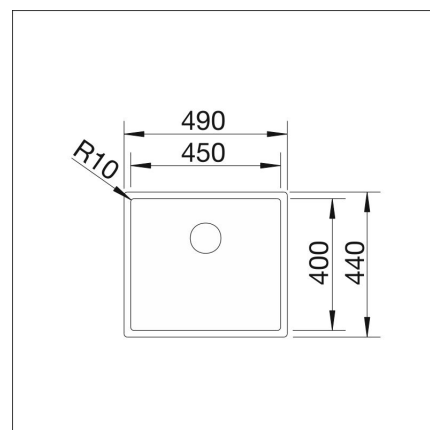

BLANCO CLARON 450-IFN

Stainless steel 18/10

Product code 3372IFN

Product description

BLANCO STEELAERT

INFINO

Blanco SteelArt product range covers a broad range of high class and carefully thought sinks made of stainless steel. Every sink is made individually with high expertise and the newest production technology have been used. The sink has elegant-pure design with no visible base pattern.

Technical information

- Sink cabin min. length: 50 cm
- Material: ruostumaton teräs
- Sink installation method: Päältä asennettava, Huullettava
- Waste: 3,5" basket strainer InFino no pop-up
- Depth of main sink: 190 mm

Delivery content

- BLANCO stainless steel sink
- bottom valve system
- domestic Prevox Smartloc water trap

Downloads

- Prevox Smartloc instructions
- Assembling instruction
- Huolto- ja hoito-ohje
- Material information
- Cutout dimensions
- Declaration of conformity
- InFino waste
- InFino video

Recommended accessories

BLANCO DeepClean
[Read more >>](#)

Blanco DailyClean+
[Read more >>](#)

Set top-rails
[Read more >>](#)

Colander
[Read more >>](#)

Cutting board
[Read more >>](#)