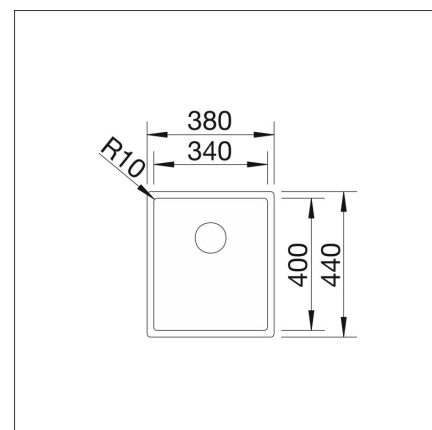

BLANCO CLARON 340-IFN

Stainless steel 18/10

Product code 3370IFN

Product description

BLANCO STEELAERT

INFINO

Blanco SteelArt product range covers a broad range of high class and carefully thought sinks made of stainless steel. Every sink is made individually with high expertise and the newest production technology have been used. The sink has elegant-pure design with no visible base pattern.

Technical information

- Sink cabin min. length: 40 cm
- Material: ruostumaton teräs
- Sink installation method: Päältä asennettava, Huullettava
- Waste: 3,5" basket strainer InFino no pop-up
- Depth of main sink: 190 mm

Delivery content

- BLANCO stainless steel sink
- bottom valve system
- domestic Prevox Smartloc water trap

Downloads

- Prevox Smartloc instructions
- Assembling instruction
- Huolto- ja hoito-ohje
- Material information
- Cutout dimensions
- Declaration of conformity
- InFino waste
- InFino video

Recommended accessories

Polish

[Read more >>](#)

Blanco DailyClean+

[Read more >>](#)

Set top-rails

[Read more >>](#)

Cutting board

[Read more >>](#)

Colander

[Read more >>](#)