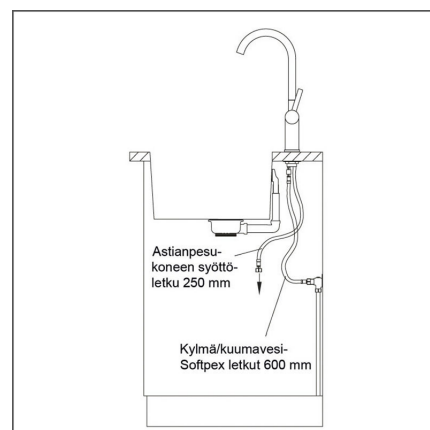

LAPETEK ROUND-A

mattblack dishwasher valve

Product code 21499A**Product description**

The modern design of the LAPETEK ROUND-A faucet series is reflected in every detail, and the faucets blend elegantly into both modern and more traditional kitchens. In addition to harmonious design, practicality has also been taken into account at all stages of the design. The soft-moving high operating lever is not only modern-looking but also very easy to use, and the high spout of the faucet allows even large pots and pans to be easily washed under the faucet.

**Technical information**

- APK-venttiili: Kyllä
- Hanan väri: Matta musta
- Juoksuputken liikerata: 60 - 270 astetta
- Tyyppihyväksyntä: FI
- Ääniluokka: Luokka 1

**Delivery content****Downloads**

- Asennusvideo
- Tyyppihyväksyntätodistus
- Vedenvirtauksen rajoittaminen
- Huolto-ohje
- Hanan käyttö- ja asennusohje