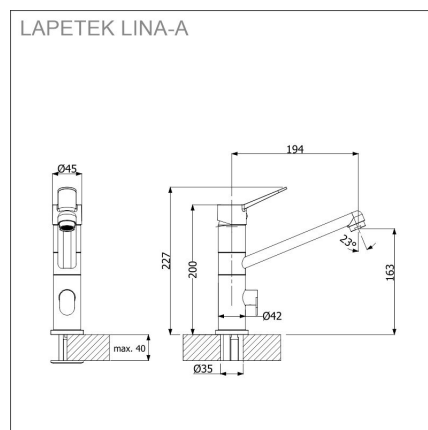

Technical information

- Dish washer valve: Yes
- Tap color: Silgranit anthracite (black)
- Spout limiter: 120 degrees
- Type approval: FI
- Sound level: Class 1

Delivery content

Downloads

- Hanan käyttö- ja asennusohje
- Service manual
- Type approval