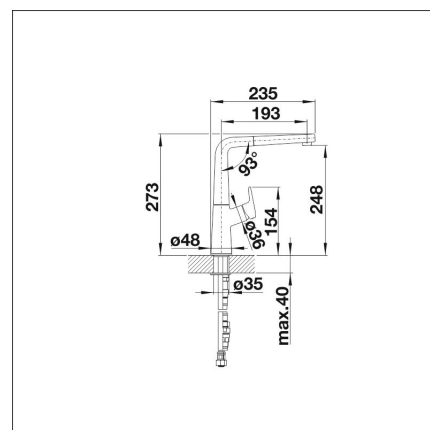

### Technical information

- Tap hole: 35 mm
- Spout limiter: 190 degrees