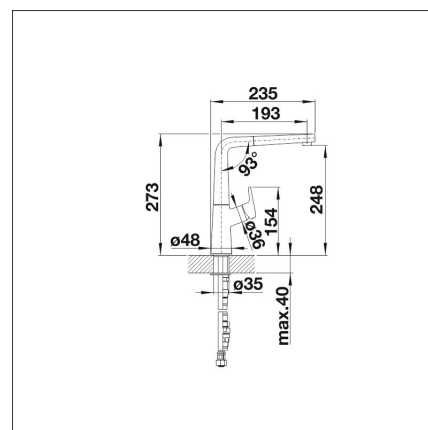

### Technical information

- Tap hole: 35 mm
- Spout limiter: 190 degrees