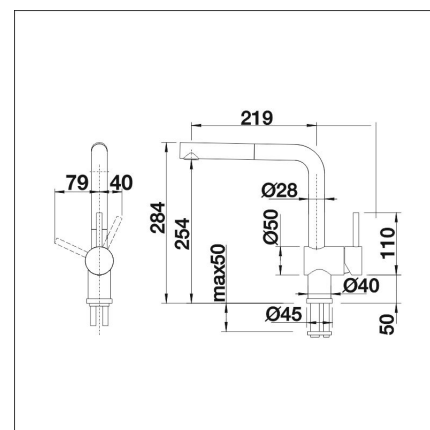

**BLANCO LINUS-S**

black/chrome Pull-out spray

**Product code 200671S****Product description****Technical information**

- Dish washer valve: No
- Tap color: Matte black
- Tap hole: 35 mm
- Type approval: DIN DVGW
- Sound level: Class 1

**Delivery content**

- BLANCO Linus-S faucet

**Downloads**

- Hanan käyttö- ja asennusohje
- Service manual

**Recommended accessories****Stabilisation plate 75**[Read more >>](#)