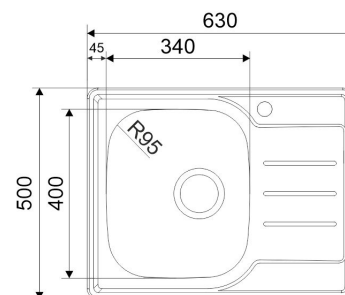

Technical information

- Sink cabin min. length: 40 cm, 45 cm
- Allasmateriaali: ruostumaton teräs
- Sink installation method: Päältä upotettava
- Waste: 3,5" basket strainer no pop-up
- Depth of main sink: 170 mm