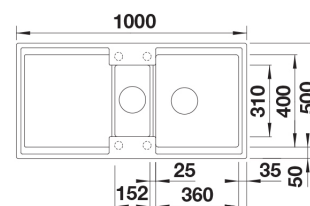

INFINO

Technical information

- Sink cabin min. length: 60 cm
- Allasmateriaali: kivikomposiitti
- Sink installation method: Päältä upotettava
- Sink color: Silgranit® kallionharmaa
- Waste: 3,5" basket strainer InFino pop-up
- Depth of main sink: 200 mm