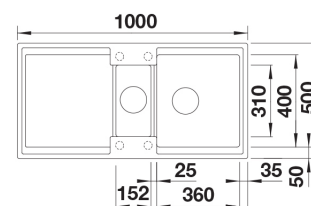

INFINO

Technical information

- Sink cabin min. length: 60 cm
- Allasmateriaali: kivikomposiitti
- Sink installation method: Päältä upotettava
- Sink color: Silgranit® anthrazit (musta)
- Waste: 3,5" basket strainer InFino pop-up
- Depth of main sink: 200 mm