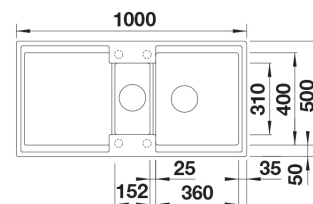

INFINO

Technical information

- Sink cabin min. length: 60 cm
- Allasmateriaali: kivikomposiitti
- Sink installation method: Päältä upotettava
- Sink color: Silgranit® coffee
- Waste: 3,5" basket strainer InFino pop-up
- Depth of main sink: 200 mm