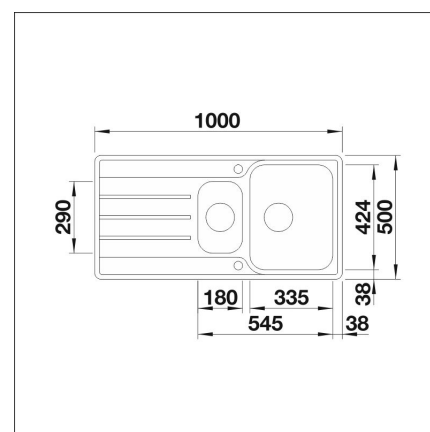

Technical information

- Sink cabin min. length: 60 cm
- Allasmateriaali: ruostumaton teräs
- Sink installation method: Huullettava, Päältä asennettava
- Waste: 3,5" basket strainer pop-up
- Depth of main sink: 205 mm