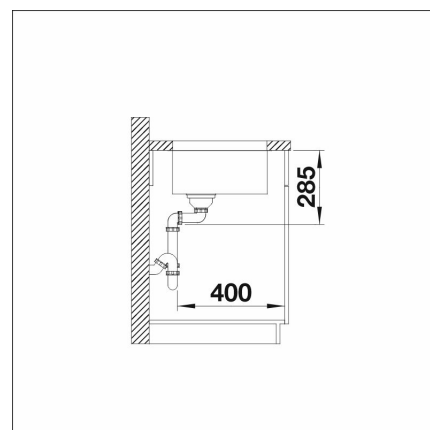

Delivery content

Downloads

- Materiaalitieto
- Upotusaukkotiedot
- InFino esittelyvideo
- InFino pohjaventtilistö
- Prevx Smartloc asennusohje
- Huolto-ohje
- Altaan asennus- ja käyttöohje

Recommended accessories

BLANCO

[Read more >>](#)

Cutting board

[Read more >>](#)

LAPETEK VENTO

[Read more >>](#)

Foldable grid

[Read more >>](#)

draining board

[Read more >>](#)