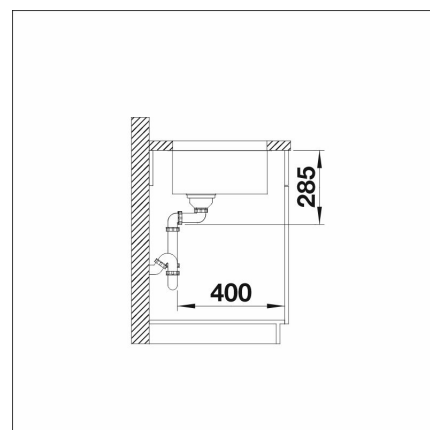

INFINO

Technical information

- Allaskaapin minimileveys: 80 cm
- Altaan kiinnitystapa: Huullettava, Päältä asennettava
- Pohjaventtiili: 3,5" InFino ei kaukosäätöä
- Pääaltaan syvyys: 185 mm

**Delivery content****Downloads**