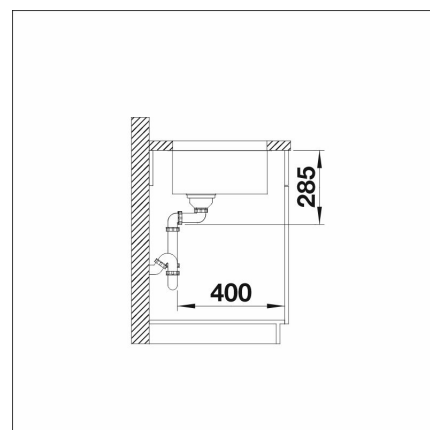

INFINO

**Technical information**

- Allaskaapin minimileveys: 80 cm
- Altaan kiinnitystapa: Huullettava, Päältä asennettava
- Pohjaventtiili: 3,5" InFino kaukosäädöllä
- Pääaltaan syvyys: 185 mm

**Delivery content****Downloads**