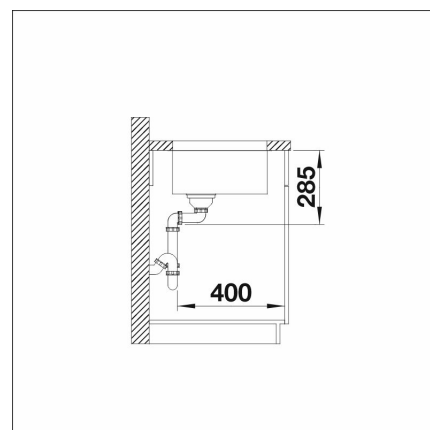

BLANCO SOLIS 500-U

Stainless steel 18/10

Product code 1173U

Product description

INFINO

Technical information

- Allaskaapin minimileveys: 60 cm
- Altaan kiinnitystapa: Alta kiinnitettävä
- Pohjaventtiili: 3,5" InFino ei kaukosäätöä
- Pääaltaan syvyys: 185 mm

Delivery content

Downloads

- Materiaalitieto
- Upotusaukkotiedot
- InFino esittelyvideo
- InFino pohjaventtilistö
- Prevox Smartloc asennusohje
- Huolto-ohje
- Altaan asennus- ja käyttöohje

Recommended accessories

Cutting board
[Read more >>](#)

LAPETEK VENTO
[Read more >>](#)

Foldable grid
[Read more >>](#)

draining board
[Read more >>](#)