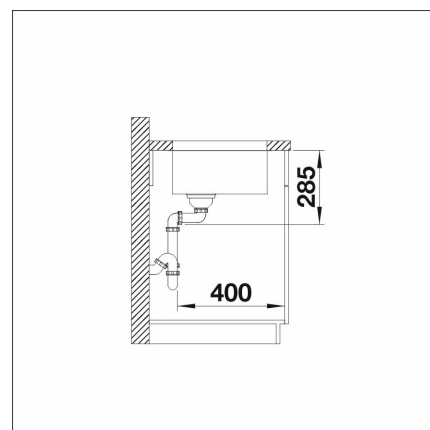

INFINO

Technical information

- Allaskaapin minimileveys: 60 cm
- Altaan kiinnitystapa: Huullettava, Päältä asennettava
- Pohjaventtiili: 3,5" InFino ei kaukosäätöä
- Pääaltaan syvyys: 185 mm

**Delivery content****Downloads**