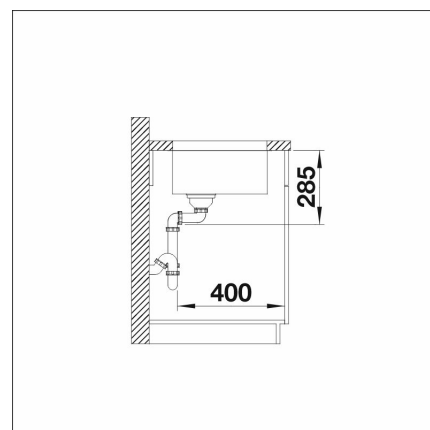

BLANCO SOLIS 400-U

Stainless steel 18/10

Product code 1153U

Product description

INFINO

Technical information

- Allaskaapin minimileveys: 45 cm
- Altaan kiinnitystapa: Alta kiinnitettävä
- Pohjaventtiili: 3,5" InFino ei kaukosäätöä
- Pääaltaan syvyys: 185 mm

Delivery content

Downloads

- Materiaalitieto
- Upotusaukkotiedot
- InFino esittelyvideo
- InFino pohjaventtilistö
- Prevox Smartloc asennusohje
- Huolto-ohje
- Altaan asennus- ja käyttöohje

Recommended accessories

BLANCO

[Read more >>](#)

Cutting board

[Read more >>](#)

LAPETEK VENTO

[Read more >>](#)

Foldable grid

[Read more >>](#)

draining board

[Read more >>](#)